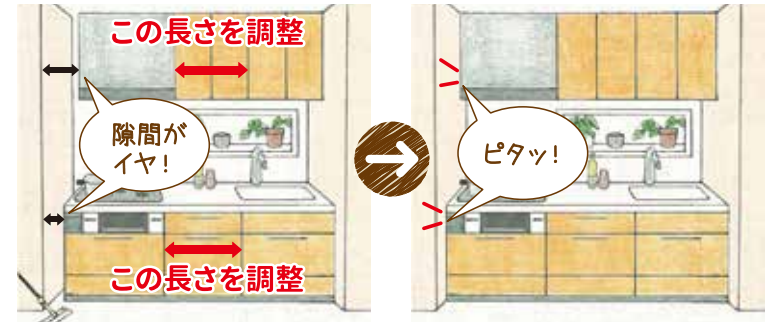

ここが **プラス+1** (調整可能)

幅を1cm単位で調整可能。奥行も60cmか65cm、高さも2.5cm単位で80cm～90cmの5段階から選べます。あなたの為のオリジナルサイズキッチンが作れます。

65%OFF 標準取付工事込み
500,000円(税込)～
工事期間 ▶ 2～3日間

幅 230cm/ 奥行き 65cm/I型
フットスペースプラン (足元までしっかり収納)
〈標準取付工事内容〉
・既存キッチン解体・撤去・処分
・給排水工事・電気工事
・キッチンパネル工事 (2面)
・組付工事 ※ガス工事別途

せっかくのリフォーム、隙間があつたらもったいない！ ジャストサイズキッチンなら1cm単位で隙間まで収納スペースとして有効活用できます。

幅
幅の長さが調整できる！
幅165cm～300cmの間で
1cm刻みで対応します。
L型のキッチンも1cm刻み
で対応します。

高
ワークトップの高さ
身長目安

80cm 155cm	82.5cm 160cm (台輪にて対応)	85cm 165cm	87.5cm 170cm (台輪にて対応)	90cm 175cm
---------------	-----------------------------	---------------	-----------------------------	---------------